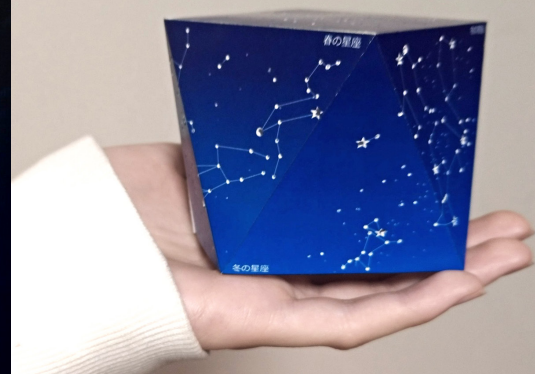

親子で行く!ハチ北高原

# 秋の星空観察会

◆先着8組様限定!◆

2023年11月11日(土)~12日(日)

兵庫県ハチ北高原 ロッチ野間

台風等、悪天候によりイベントができない場合、11月9日(木)17時までにメール等で連絡いたします。  
この場合、お預かりしました参加料金はご希望の金融機関口座に全額返金させていただきます。

「ボックスプラネタリウム」を親子で協力して作成しよう!

標高700メートルのハチ北高原で  
秋の四辺形の観察をしよう!