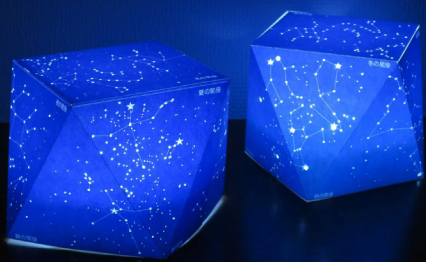

# 秋の星空観察会

◆先着8組様限定!◆

2023年11月11日(土)~12日(日)

兵庫県ハチ北高原 ロッチ野間

台風等、悪天候によりイベントができない場合、11月9日(木)17時までにメール等で連絡いたします。  
この場合、お預かりしました参加料金はご希望の金融機関口座に全額返金させていただきます。

「ボックスプラネタリウム」を親子で協力して作成しよう!

標高700メートルのハチ北高原で  
秋の四辺形の観察をしよう!